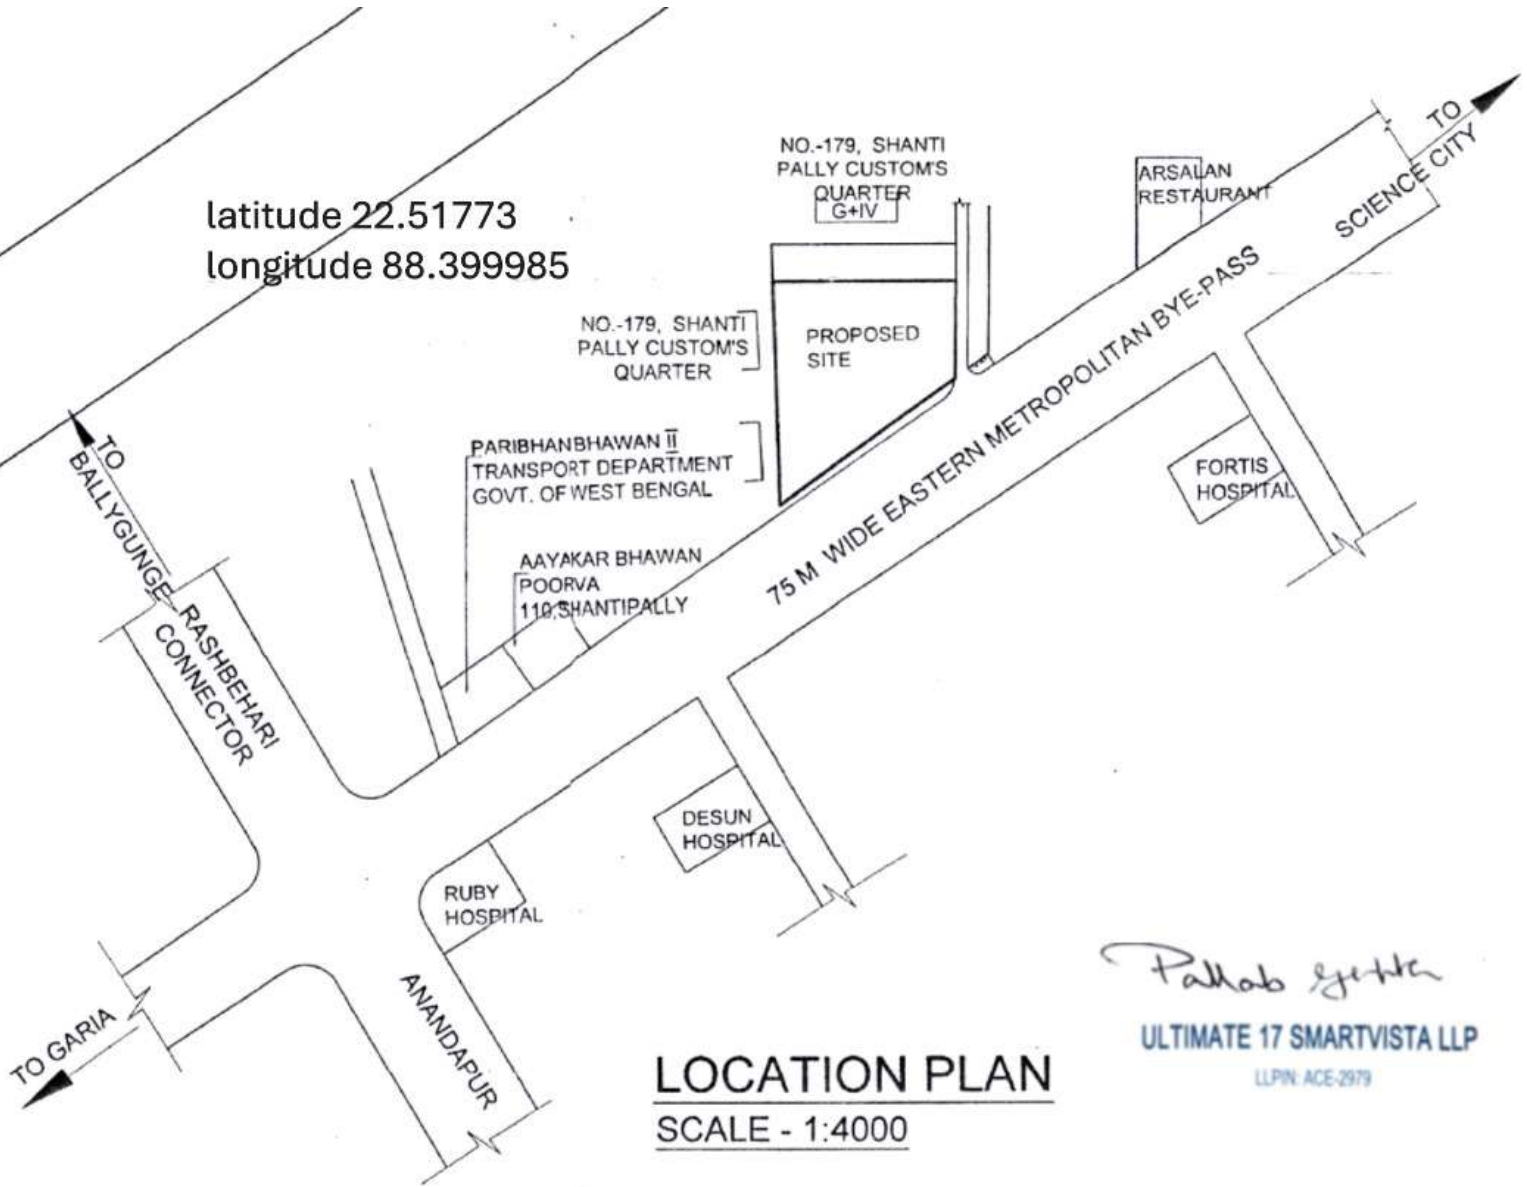

latitude 22.51773
longitude 88.399985

LOCATION PLAN
SCALE - 1:4000

Pallab Ghata
ULTIMATE 17 SMARTVISTA LLP
LLPIN ACE-2979